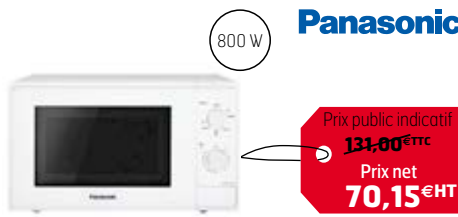

FOUR À MICRO-ONDES

Réf. Rexel	PAGNNK10JWMEPG
Réf. Fab.	PAGNNK10JWMEPG
M.O. Grill 20 L blanc	
Grill 1000 W mécanique	
Plateau tournant 255 mm	
MO : 800 W	
5 niveaux de puissances