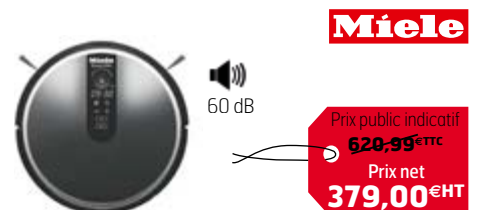

ASPIRATEUR ROBOT

Réf. Rexel	MIL9778970
Réf. Fab.	MILSCOUTRX1
Technologie Smart Navigation	
Navigation Systématique	
4 modes de programmation	
Caméra digitale de plafond	
Cartographie de la pièce	
Autonomie 120 min, temps de charge 120 min	
Rendement 150 m²