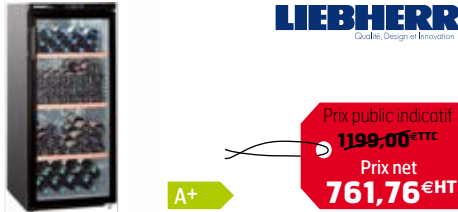

CAVE À VIN

Réf. Rexel	LBHWKB3212
Réf. Fab.	LBHWKB3212
Cave de vieillissement noir vitrée	
164 bouteilles	
Régulation électronique de la température	
Affichage digital de la température	
Clayettes bois	
Eclairage néon blanc	
Filtre à charbon actif, air brassé