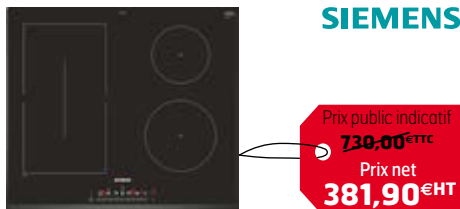

TABLE INDUCTION MULTIZONE

Réf. Rexel	S6MED651FSB5E
Réf. Fab.	S6MED651FSB5E
Table CombiInduction bords biseautés 60 cm	
Affichage digital	
Commande touchSlider	
4 foyers induction	
Fonction QuickStart	
Fonction ReStart	
PowerBoost et timer sur chaque foyer	
Touche sensitive On/Off