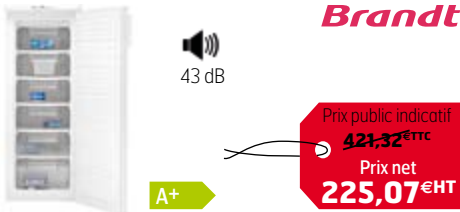

RÉFRIGÉRATEUR TABLE TOP

A+

LIEBHERR
Qualité, Design et Innovation

Prix public indicatif
~~349,99€ TTC~~
Prix net
207,93€ HT

Réf. Rexel **LBHKTS127**

Réf. Fab. **LBHKTS127**

Table-top compartiment 4**** à poser, blanc
Capacité 122 L
Dégivrage auto
Compartiment 4**** 15 L
Cuve EasyClean modulable et facile d'entretien
Clayettes et contreporte en verre

CONGÉLATEUR ARMOIRE

Réf. Rexel	NDTBFU4425SW
Réf. Fab.	NDTBFU4425SW
Congélateur Pose libre Armoire Blanc	
143 x 54,5 cm - 161 L	
Statique	
Bandeau digits - Elec	
6 tiroirs - N	
13 kg/16 h	

PLANCHA DOMESTIC ÉLECTRIQUE