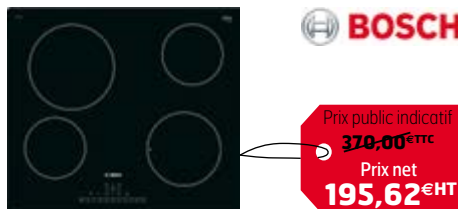

CAVE À VIN

Réf. Rexel	LBHWKB3212
Réf. Fab.	LBHWKB3212
Cave de vieillissement noir vitrée	
164 bouteilles	
Régulation électronique de la température	
Affichage digital de la température	
Clayettes bois	
Eclairage néon blanc	
Filtre à charbon actif, air brassé	

FOUR À MICRO-ONDES

Réf. Rexel	PAGNNK10JWMEPG
Réf. Fab.	PAGNNK10JWMEPG
M.O. Grill 20 L blanc	
Grill 1000 W mécanique	
Plateau tournant 255 mm	
MO : 800 W	
5 niveaux de puissances	

TABLE VITROCÉRAMIQUE 4 ZONES