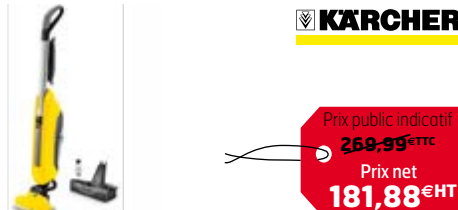

NETTOYEUR DE SOL

Réf. Rexel	KAH10554000
Réf. Fab.	KAHFC5
Nettoyeur de sols 2 en 1 filaire pour une autonomie illimitée	
Aspire les petites particules de saleté et nettoie en une étape	
Idéal pour un sol propre et sec en 2 minutes