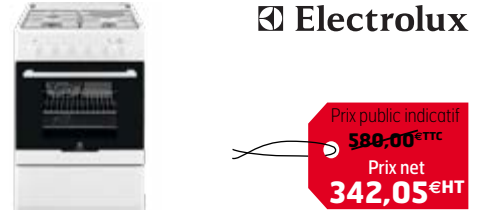

FOUR À MICRO-ONDES

Réf. Rexel	PAGNNK10JWMEPG
Réf. Fab.	PAGNNK10JWMEPG
M.O. Grill 20 L blanc	
Grill 1000 W mécanique	
Plateau tournant 255 mm	
MO : 800 W	
5 niveaux de puissances	

TABLE VITROCÉRAMIQUE 4 ZONES

Réf. Rexel	B6SPKE611FN1E
Réf. Fab.	B6SPKE611FN1E
Table vitrocéramique sans cadre 60 cm	
Affichage digital, bandeau DirectSelect	
4 foyers Quick-Light	
Fonction Re-Start	
17 positions de réglage	
Témoïn de chaleur résiduelle à 2 niveaux	
Touche nettoyage	
Sécurité enfants	

CUISINIÈRE

Réf. Rexel	ARTEKM609000W
Réf. Fab.	ARTEKM609000W
Cuisinière 60 Mixte 3 foyers gaz thermocouplés + 1 foyer électrique	
Allumage électron four électrique	
Chaleur tournante pulsée	
Catalyse	
Minuteur Touche PlusSteam	
Grilloir Electrique 1650 W, Classe A 58 L	