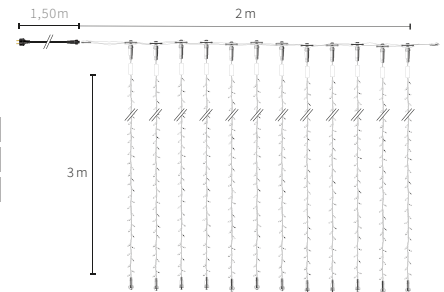

L 2 x H 3 M

✕ PÉTILLANT 1/5 LED

- **Dimensions** L 2,00 m x H 3,00 m
- **LED** 600 LED / 12 descentes
- **Tension** 230 V
- **Watt** 55,2 W
- **Capot** x 15 (largeur et hauteur)

CÂBLE BLANC

- ☐ FEH5441312W0Z **J+2**
- ☒ FEH5441312W3Z **J+2**
- ☐ FEH5441312W9Z **J+2**