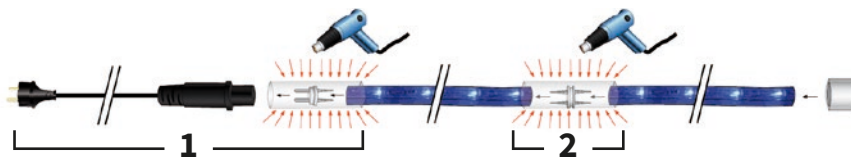

CONNECTEZ

- 1 -
PACK DE CONNEXION
FEH90004 | raccord à une alimentation
J+1

Pack de connexion avec redresseur pour cordon LED (460 W Max.) à une prise électrique.

Pour cordon LED et LED pétillant avec redresseurs sur cordons

DIVISEZ

PACK DE RACCORDEMENT + T
FEH90224B | Pack (750 W Max.)
J+5

RALLONGEZ

RALLONGE NOIRE (1200 W MAX.)
FEH90305BZ | rallonge noire de 2 m
J+1 / J+5

COMPLÉTEZ

PICOTS DE CONNEXION
FEH90152 | x 100
J+1

PICOTS DE RACCORDEMENT
FEH90170 | x 100
J+1

EMBOUTS DE PROTECTION
FEH90400 | x 100
J+1 / J+5

GAÎNE THERMORÉTRACTABLE
FEH90488 | pré-collée 10 cm
FEH90490 | pré-collée 1,22 m
J+1 / J+5

INSTALLEZ

CORNIÈRE DE FIXATION
FEH90500 | cornière de 1 m
J+1 / J+5