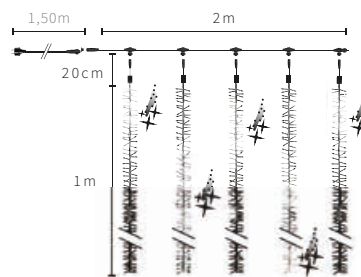

BOA CURTAIN J+2

L 2 x H 1 M

📏 L 2,00 m x H 1,00 m
LED 250 LED / 5 descentes
⚡ 230 V
Watt 20 W
🔌 x 50 (larg.)

COMÈTE

🖤 CÂBLE NOIR
☐ FEH394000Z