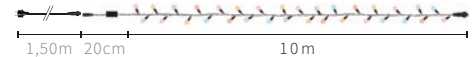

GUIRLANDE RGB-230 V

caps RGB : Ø 25 mm

TRENDY - GUIRLANDE RGB

10 M

RGB^x ANIMÉ RGB

-  L 10 m
- LED 80 LED
-  230 V
- Watt 12 W
-  x 10

- CÂBLE NOIR
- J+1
- FEH503501BRGBZ

+ Guirlande multicolore pastel avec changement automatique des couleurs