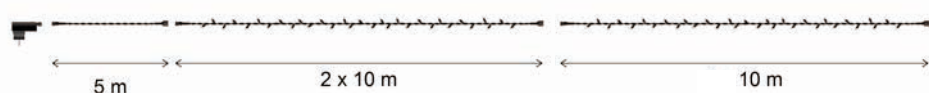

DÉSIGNATION	RÉFÉRENCE	DISP.	NB LED	LED	CÂBLE	↔	↕	EFFET	⚡	Watt
LA GUIRLANDE KIT DE DÉMARRAGE	FEH573102BP0	J0/J+1	200	□	noir	L. 2 x 10 m		✕^c	80 V	6,40 W
	FEH573102BP9	J0/J+1	200	■	noir	L. 2 x 10 m		✕^c	80 V	6,40 W
	FEH573102BP3	J+1	200	■	noir	L. 2 x 10 m		✕^c	80 V	6,40 W
EXTENSION	FEH57310BP0R	J+1	100	□	noir	L. 10 m		✕^c	80 V	3,20 W
	FEH57310BP9R	J+1	100	■	noir	L. 10 m		✕^c	80 V	3,20 W
	FEH57310BP3R	J+1	100	■	noir	L. 10 m		✕^c	80 V	3,20 W