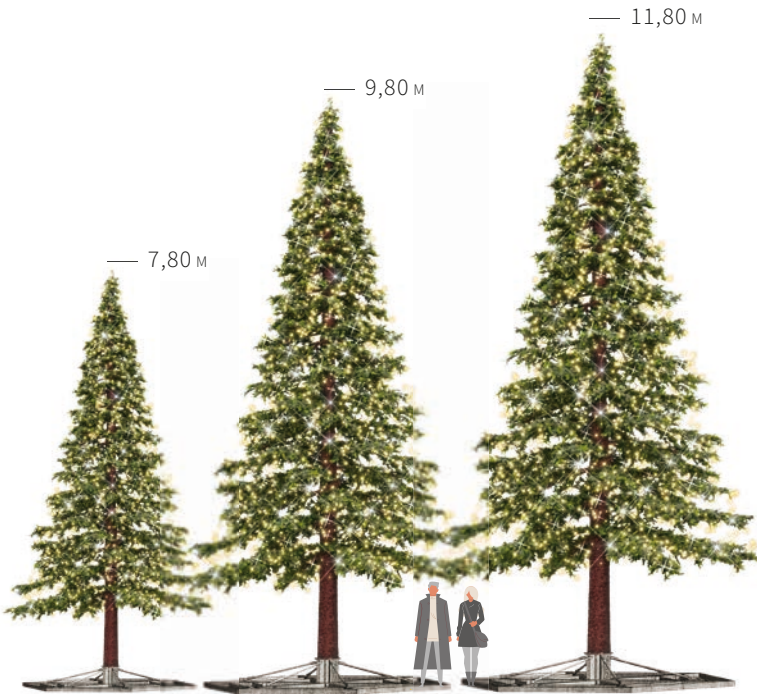

Décoration de jour avec 30 boules de Noël Ø10/15/20 cm (fournies).

✗ ARCHE DE NOËL® 230 V FEH43434LEDPO J+5

LED L 3,05 m x H 2,20 m

LED 1250 LED Blanc

230 V

Watt 145 W

KG 49 kg

+ Drapé pétillant

✕ **FAIRY GIFT® 24 V**
FEH43462LED9 **J+5**

-  L 3,00 m x H 4,00 m
- LED 4680 LED Blanc chaud, rouge
-  230 V
- Watt 234 W
-  316 kg
- + Drapé pétillant
- Véritable attraction lumineuse.**

✕ **COLOSSUS 230 V**