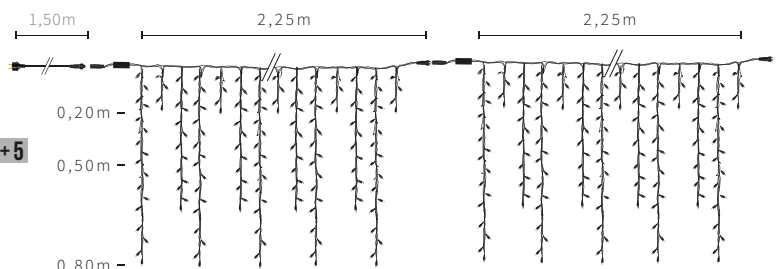

L 4,5 X H 0,8 M - FIXE

Dimensions L (2 x 2,25 m) x H 20/50/80 cm
LED 240 LED / 50 descentes
⚡ 230 V
Watt 18,4 W
🔊 x 20 (larg.)

1. **CÂBLE BLANC**
2. ☐ FEH5042750W0Z **J+1/J+5**