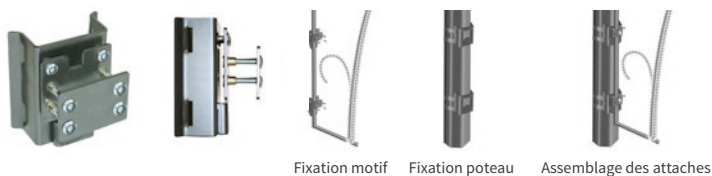

ACCESSOIRES

FIXATIONS POUR MOTIFS POTEAUX

Systèmes de fixation sécurisants, rapides et pratiques.
Gagnez du temps à l'installation d'année en année !

ATTACHE POTEAU POUR MOTIFS JUSQU'À 1,50M **J+1**

FEH90601 | Composée en 1 partie en métal
Fixer l'attache sur le poteau à l'aide de feuillard. Puis y fixer le motif.

ATTACHE POTEAU POUR MOTIFS SUPÉRIEUR À 1,50M **J+1**

FEH90602 | Composés en 2 parties
Une à fixer sur le poteau, l'autre sur le motif. Prévoir deux attaches par motif.

FIXATION POTENCE - SUR MUR | SUR CANDÉLABRE **J+2**

FEH90606 | Potence en aluminium fournie avec piton à œil
pour suspension à 40, 60 ou 80 cm.
Poids 0,85 kg
Charge max. 15 kg

ACCESSOIRES DE FIXATION

FEUILLARD - EN ROULEAU | 50 MÈTRES - INOX **J+1**

FEH90629 | Rouleau Inox F104 | ↓ larg. 10 mm | ↗ ép. 0,4 mm
FEH90631 | Rouleau Inox F204 | ↓ larg. 20 mm | ↗ ép. 0,4 mm

AGRAFES FEUILLARD - LOT DE 100 **J+1**

FEH90627 | Agrafes | n°104
FEH90628 | Agrafes | n°204

PITON À ŒIL **J+1**

FEH90697 | Ø 10 mm + 2 rondelles + 2 écrous
(pour accroche de motifs 3D sur potence ou autre)

HORLOGES DE COMMANDE

HORLOGE PROGRAMMABLE **J+1 / J+5**

THB 6100403 | 1 canal 16A Termina 610
THB 6080403 | Version 1 module

Interrupteur horaire digital modulaire.
Fixation sur rail DIN, 2 Modules.
Programme 24h/7jrs.
Tension 230V.
1 contact 16A.
56 pas de programme.
Programmation possible par Bluetooth via carte 9070130 en option.

theben

HORLOGE ASTRONOMIQUE **J+1 / J+5**

THB 1700153 | 1 canal 16A Selekt 170
THB 1740153 | Version 2 circuits

Interrupteur horaire digital astronomique à programme
24 h/7jrs.
Tension 230V.
Réserve de mémoire.
1 contact renforcé 16A.
Temp de fonction -30-+55DEG avec compensation thermique.
Programmation possible par Bluetooth via carte 9070130 en option.

theben

ANIMATEURS

LE CLIGNOTEUR INVERSEUR **J+1**

FEH91410 | Effet clignoteur