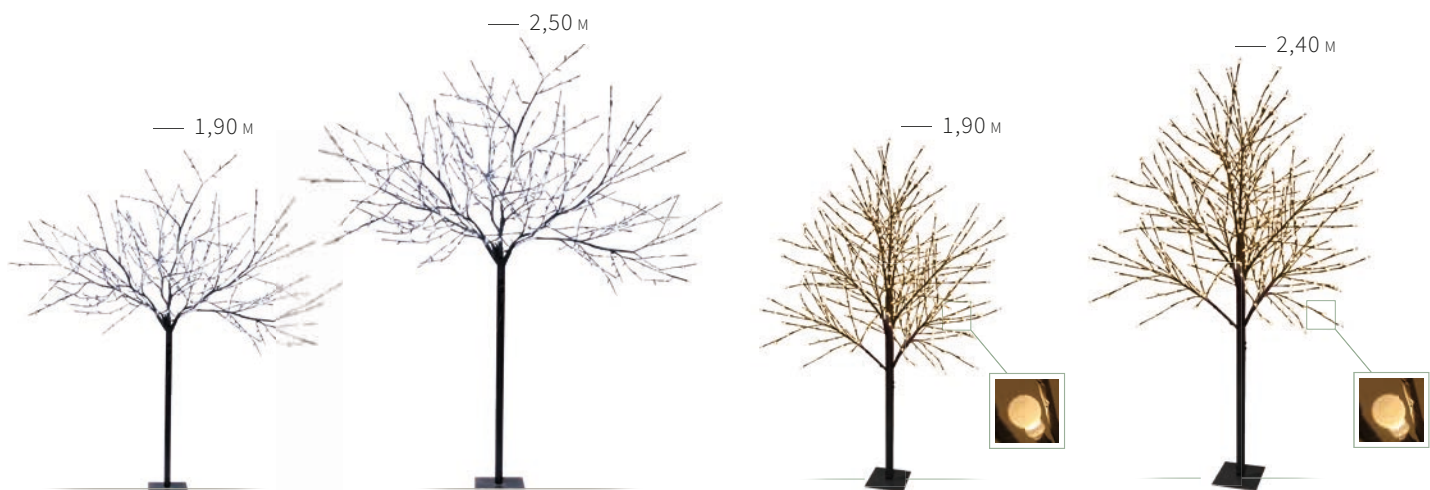

- FEH98604AWP0Z **J+2**
- FEH98604AWP2Z **J+5**
- FEH98604AWP3Z **J+2**
- FEH98604AWP9Z **J+2**

Ø	40 cm
LED	100 LED
⚡	230 V
Watt	9,2 W
KG	2,56 kg
🔌	oui

60 CM

- FEH98606AWP0Z **J+2**
- FEH98606AWP2Z **J+5**
- FEH98606AWP3Z **J+2**
- FEH98606AWP9Z **J+2**

Ø	60 cm
LED	200 LED
⚡	230 V
Watt	18,4 W
KG	4,15 kg
🔌	oui

100 CM

- FEH98610AWP0Z **J+2**
- FEH98610AWP2Z **J+5**
- FEH98610AWP3Z **J+5**
- FEH98610AWP9Z **J+2**

Ø	100 cm
LED	300 LED
⚡	230 V
Watt	27,6 W
KG	8,05 kg
🔌	oui

ARBRES ET SAPINS LUMINEUX

- **WIZARD 31 V**
FEH61503B0 **J+2**

H 1,90 m
LED 480 LED Blanc
Watt 9,5 W
KG 2,1 kg

+ Branches noires à structurer.
Décor facile à installer.

- **WIZARD 31 V**
FEH61450B0 **J+2**