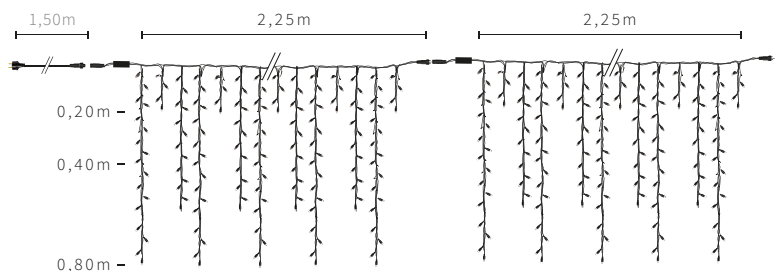

L 4,5 X H 0,8 M ✕ PÉTILLANT 1/5 LED

Dimensions L (2 x 2,25 m) x H 20/40/80 cm
LED 280 LED / 60 descentes
⚡ 230 V
Watt 18,4 W
🔊 x 20 (larg.)

1. **CÂBLE BLANC**
2. ☐ FEH5442260W0Z **J+1**
   - ☒ FEH5442260W3Z **J+2**
   - ☒ FEH5442260W9Z **J+2**