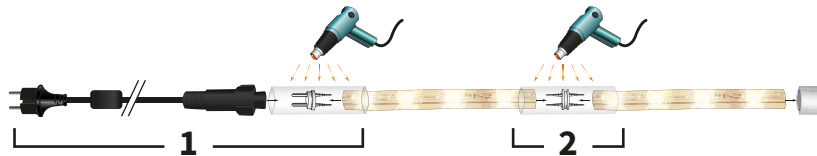

STRIPLED 230 V

30 M - COUPE 1 M

touret de 30 m (L 12 mm x H 6 mm)
LED 60 LED/m
230 V
Watt 5 W/m - 30 m Max.

LED SMD 2835
FIXE

- ☐ FEH82030H1 J+1 / J+5
- ☐ FEH82130H1 J+5
- ☐ FEH82230H1 J+5
- ☐ FEH82330H1 J+1
- ☐ FEH82430H1 J+5
- ☐ FEH82930H1 J+1

ACCESSOIRES FOURNIS
1 x alimentation pré-installée avec embout de protection
2 x packs de connexion