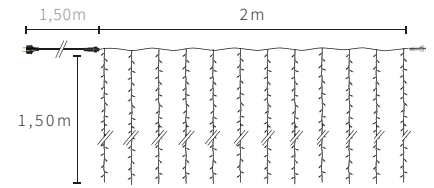

L 2 x H 1,50 M

- FIXE

- **Dimensions** L 2,00 m x H 1,50 m
- **LED** 192 LED / 12 descentes
- **Tension** 230 V
- **Watt** 13,8 W
- **Capot** x 50 (larg.)

CÂBLE BLANC

- ☐ FEH5041512W0Z **J+2**
- ☒ FEH5041512W3Z **J+2**
- ☐ FEH5041512W9Z **J+2**