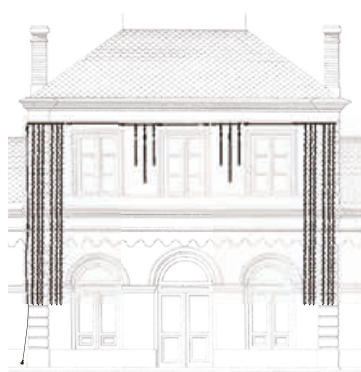

CÂBLE NOIR (1200 W MAX.)
FEH90102BZ | alimentation - 1,5 m **J+1 / J+5**

LES ARBRES

LES FAÇADES

LES TRAVERSÉES

CLASSIC - GUIRLANDE 31V

10 M

8 FN^x ANIMÉ
8 FONCTIONS

L 10 m
LED 180 LED
31 V
Watt 3,5 W