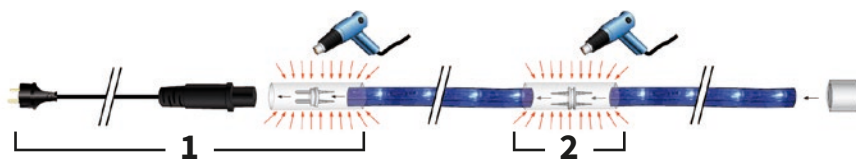

PACK COMPLET

3 alimentations
avec redresseurs