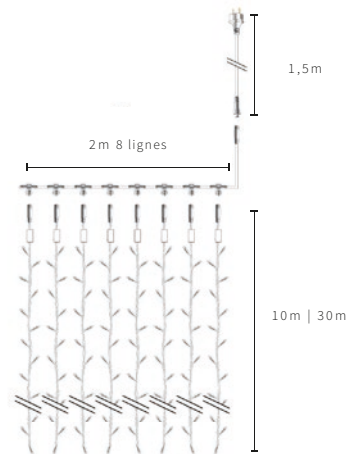

30 M ✕ PÉTILLANT 1/5 LED

Dimensions H 30 x L 2 m
LED 800 LED
⚡ 230 V
Watt 73,6 W
🔊 x 3 (larg.)

1. **CÂBLE BLANC**
2. ☐ FEH545018W0Z **J+2**
   - ☒ FEH545018W9Z **J+2**