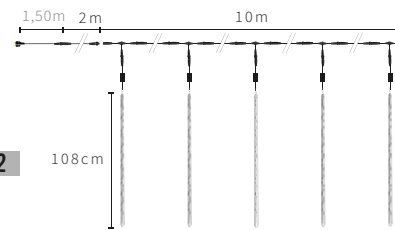

CHUTE DE NEIGE

CÂBLE NOIR

FEH392000 **J+2**

KIT L 10 x H 108 CM

-  L 10,00 m x H 108 cm
- LED 40 LED / tube (x5)
-  230 V
- Watt 20 W
-  x 10 (larg.)

CHUTE DE NEIGE

CÂBLE NOIR

FEH392100 **J+2**