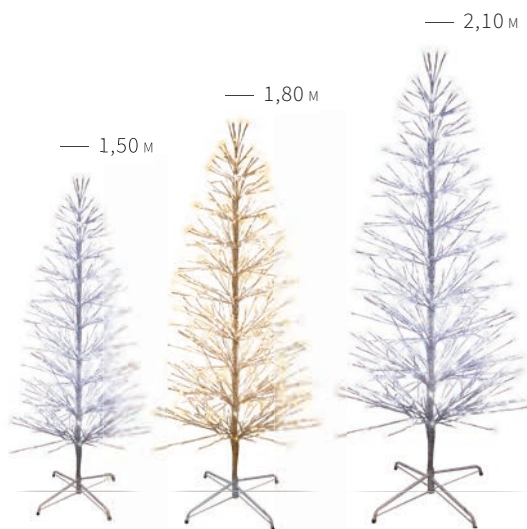

- **CANDY TREE 31 V**
FEH61453B9 **J+2**

H 2,40 m
LED 560 LED Blanc
Watt 9,5 W
KG 10 kg

+ Branches noires à structurer.
Décor facile à installer.

structure cuivré

structure argenté

boules multicolores

+ **Un décor lumineux facile à installer et à déplacer.**
Branches à structurer.