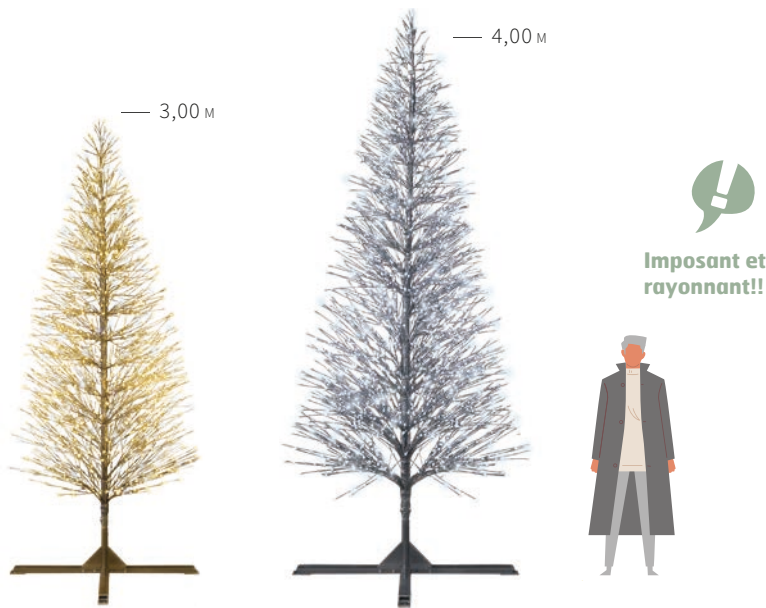

MASTERPIECES

Imposant et rayonnant!!