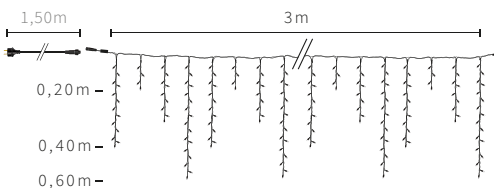

AUTHENTIC - RIDEAUX STALACTITES 230 V

caps Ø 8 mm

L 3 x H 0,6 M - FIXE

Dimensions L 3 m x H 50/30/40/60 cm
LED 144 LED / 16 descentes
⚡ 230 V
Watt 9,2 W
🔊 x 30 (larg.)

- CÂBLE BLANC**
- FEH5042116W0Z **J+1**
 - FEH5042116W3Z **J+2**
 - FEH5042116W9Z **J+2**