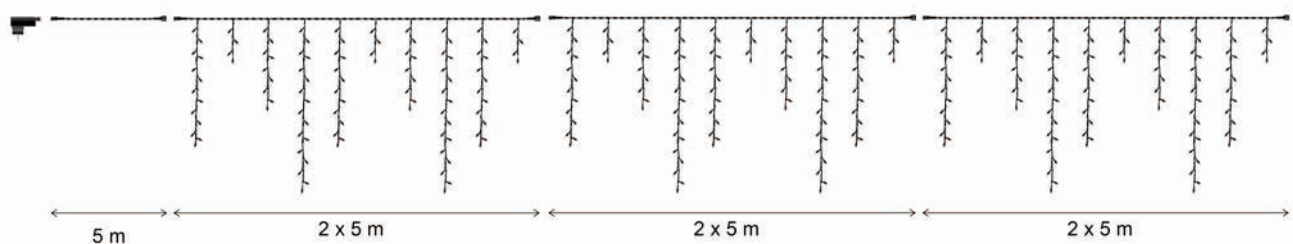

DÉSIGNATION	RÉFÉRENCE	DISP.	NB LED	LED	CÂBLE	↔	↕	EFFET	⚡	Watt
LE STALACTITE KIT DE DÉMARRAGE	FEH575002BP0	J+1	200	□	noir	L. 2 x 5 m	H 0,6 m	✕^c	80 V	6,40 W
	FEH575002BP9	J+1	200	■	noir	L. 2 x 5 m	H 0,6 m	✕^c	80 V	6,40 W
	FEH575002BP3	J+1	200	■	noir	L. 2 x 5 m	H 0,6 m	✕^c	80 V	6,40 W
EXTENSION	FEH575002BP0R	J+1	100	□	noir	L. 5 m	H 0,6 m	✕^c	80 V	3,20 W
	FEH575002BP9R	J+1	100	■	noir	L. 5 m	H 0,6 m	✕^c	80 V	3,20 W
	FEH575002BP3R	J+1	100	■	noir	L. 5 m	H 0,6 m	✕^c	80 V	3,20 W