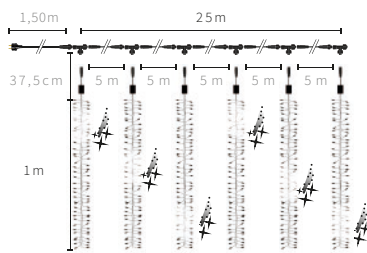

BOA KIT COMÈTE J+2

KIT **L 25 x H 1 M**

📏 L 25 m x H 1 m
LED 300 LED
⚡ 230 V
Watt 24 W

COMÈTE

🖤 CÂBLE NOIR
☐ FEH393500Z J+2

1. **KIT COMPLET**
2. 1 alimentation
   - 5 rallonges de 5 m
   - 6 T de raccordement
   - 6 boas comète de 1 m