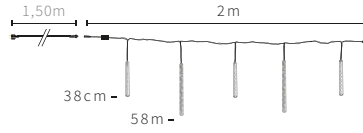

FESTISNOW EFFET CHUTE DE NEIGE - 230 V

FESTISNOW CURTAIN

L 2 x H 0,58 M

- L 2,00 m x H 38/58 cm
- LED 70 LED / 5 descentes
- 230 V
- Watt 5 W
- x 50 (larg.)

CHUTE DE NEIGE

CÂBLE BLANC

☐ FEH392120 **J+2**