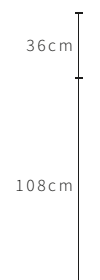

CHUTE DE NEIGE

CÂBLE NOIR

☐ FEH392110 **J+2**

Alimentation non fournie