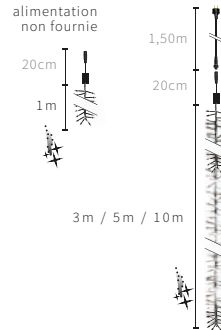

BOAS - EFFET COMÈTE - 230 V (LUMIÈRE FILANTE)

caps Ø 8 mm - Boa Ø 13 cm

Guirlande "boa": longs brins pour un effet de grappe ultra-lumineux et dynamique grâce à l'effet comète.

BOA GUIRLANDES COMÈTE J+2

1 M	3 M	5 M	10 M
FEH393010Z	FEH393020Z	FEH393030Z	FEH393040Z
LED 50 LED blanc	LED 150 LED blanc	LED 250 LED blanc	LED 500 LED blanc
⚡ 230 V	⚡ 230 V	⚡ 230 V	⚡ 230 V
Watt 4 W	Watt 5 W	Watt 8 W	Watt 12 W
🔌 en entrée	🔌 en entrée	🔌 en entrée	🔌 en entrée