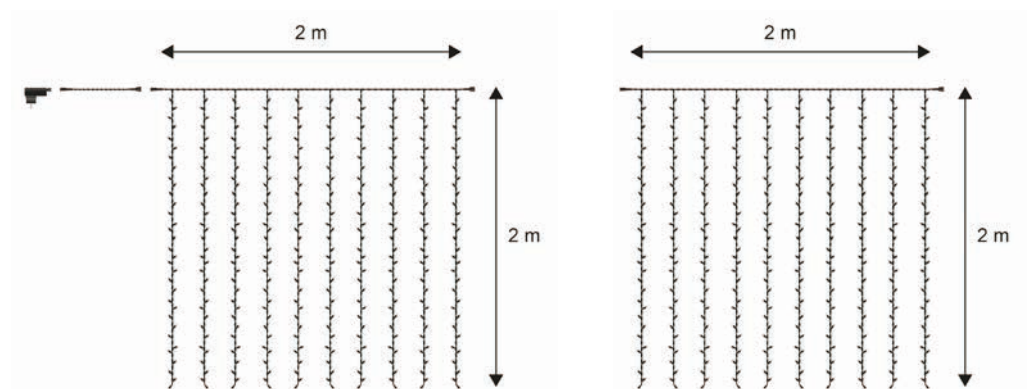

Une formule économique disponible rapidement dans toutes les agences !

LES ACCESSOIRES

LA RALLONGE **J+1**
FEH57105-B | L 5 m

LE MULTIPLICATEUR **J+1**
FEH57150-B | L 30 cm

LE RIDEAU

DÉSIGNATION	RÉFÉRENCE	DISP.	NB LED	LED	CÂBLE	↔	↕	EFFET	⚡	Watt
LE RIDEAU	FEH57400BP0	J+1	200	□	noir	L. 2 m	H. 2 m	✕ ^c	80V	8,00 W
KIT DE DÉMARRAGE	FEH57400BP9	J+1	200	■	noir	L. 2 m	H. 2 m	✕ ^c	80V	8,00 W
	FEH57400BP3	J+1	200	■	noir	L. 2 m	H. 2 m	✕ ^c	80V	8,00 W
EXTENSION	FEH57400BP0R	J+1	200	□	noir	L. 2 m	H. 2 m	✕ ^c	80V	8,00 W
	FEH57400BP9R	J+1	200	■	noir	L. 2 m	H. 2 m	✕ ^c	80V	8,00 W
	FEH57400BP3R	J+1	200	■	noir	L. 2 m	H. 2 m	✕ ^c	80V	8,00 W