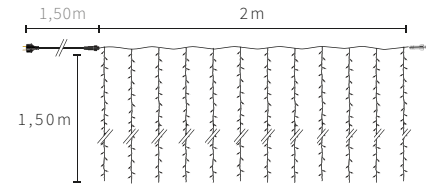

L 2 x H 1,50 M

✕ PÉTILLANT 1/5 LED

- **Dimensions** L 2,00 m x H 1,50 m
- **LED** 240 LED / 12 descentes
- **Tension** 230 V
- **Watt** 18,4 W
- **Capot** x 50 (largeur)

CÂBLE BLANC

- ☐ FEH5441212W0Z **J+2**
- ☒ FEH5441212W3Z **J+2**
- ☐ FEH5441212W9Z **J+2**

L 2 x H 3 M

- FIXE

- **Dimensions** L 2,00 m (2 x 1 m) x H 3,00 m
- **LED** 384 LED / 12 descentes
- **Tension** 230 V
- **Watt** 27,6 W
- **Capot** x 35 (largeur)

CÂBLE BLANC

- ☐ FEH5043512W0Z **J+2**
- ☒ FEH5043512W3Z **J+5**
- ☐ FEH5043512W9Z **J+5**

Existe aussi en L 2 x H 6 m
L 2 x H 10 m