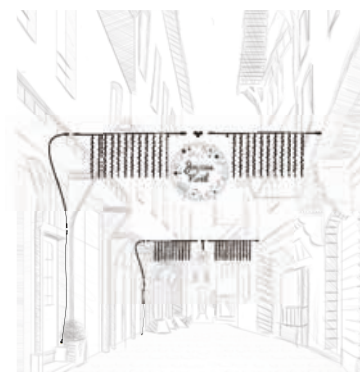

CÂBLE NOIR (1200 W MAX.)
FEH90102BZ | alimentation - 1,5 m **J+1 / J+5**

LES ARBRES

LES FAÇADES

LES TRAVERSÉES

CLASSIC - GUIRLANDE 31V

10 M

8 FN^x ANIMÉ
8 FONCTIONS

L 10 m
LED 180 LED
31 V
Watt 3,5 W