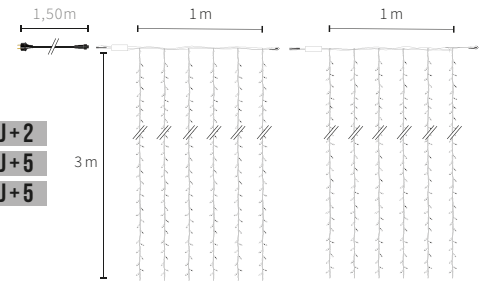

MASTER - RIDEAUX DROITS 230 V

caps Ø 8 mm

L 2 x H 1,50 M

- FIXE

- **Dimensions** L 2,00 m x H 1,50 m
- **LED** 192 LED / 12 descentes
- **Tension** 230 V
- **Watt** 13,8 W
- **Capot** x 50 (larg.)

CÂBLE BLANC

- ☐ FEH5041512W0Z **J+2**
- ☒ FEH5041512W3Z **J+2**
- ☐ FEH5041512W9Z **J+2**

L 2 x H 1,50 M

✕ PÉTILLANT 1/5 LED

- **Dimensions** L 2,00 m x H 1,50 m
- **LED** 240 LED / 12 descentes
- **Tension** 230 V
- **Watt** 18,4 W
- **Capot** x 50 (largeur)

CÂBLE BLANC

- ☐ FEH5441212W0Z **J+2**
- ☒ FEH5441212W3Z **J+2**
- ☐ FEH5441212W9Z **J+2**

L 2 x H 3 M

- FIXE

- **Dimensions** L 2,00 m (2 x 1 m) x H 3,00 m
- **LED** 384 LED / 12 descentes
- **Tension** 230 V
- **Watt** 27,6 W
- **Capot** x 35 (largeur)

CÂBLE BLANC

- ☐ FEH5043512W0Z **J+2**
- ☒ FEH5043512W3Z **J+5**
- ☐ FEH5043512W9Z **J+5**

Existe aussi en L 2 x H 6 m
L 2 x H 10 m

L 2 x H 3 M

✕ PÉTILLANT 1/5 LED

- **Dimensions** L 2,00 m x H 3,00 m
- **LED** 600 LED / 12 descentes
- **Tension** 230 V
- **Watt** 55,2 W
- **Capot** x 15 (largeur et hauteur)

CÂBLE BLANC

- ☐ FEH5441312W0Z **J+2**
- ☒ FEH5441312W3Z **J+2**
- ☐ FEH5441312W9Z **J+2**