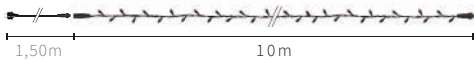

GUIRLANDE RGB-230 V

caps RGB : Ø 25 mm

TRENDY - GUIRLANDE RGB

10 M

RGB^x ANIMÉ RGB

- L 10 m
- LED 80 LED
- 230 V
- Watt 12 W
- x 10

- ☐ CÂBLE NOIR
- ☐ J+1
- ☐ FEH503501BRGBZ

+ Guirlande multicolore pastel avec changement automatique des couleurs

GUIRLANDES 230 V

caps guirlandes : Ø 8 mm

ORIGINAL - GUIRLANDES CLASSIQUES

10 M

- L 10 m
- LED 100 LED
- 230 V
- Watt 9,2 W
- x 10

- FIXE

- ☐ CÂBLE NOIR
- ☐ FEH503851B0Z **J+1**
- ☒ FEH503851B3Z **J+1**
- ☒ FEH503851B9Z **J+1**
- ☒ FEH503851BMZ **J+1**

- ☐ CÂBLE BLANC
- ☐ FEH503851W0Z **J+2**
- ☒ FEH503851W3Z **J+2**
- ☒ FEH503851W9Z **J+5**

✗ 1/5 LED PÉTILLANT

- ☐ CÂBLE NOIR
- ☐ FEH543801B0Z **J+1**
- ☒ FEH543801B2Z **J+1**
- ☒ FEH543801B3Z **J+1**
- ☒ FEH543801B9Z **J+1**

- ☐ CÂBLE BLANC
- ☐ FEH543801W0Z **J+1**
- ☒ FEH543801W2Z **J+5**
- ☒ FEH543801W3Z **J+5**
- ☒ FEH543801W9Z **J+5**

ORIGINAL - GUIRLANDES CLASSIQUES

20 M

- L 20 m (2 x 10 m)
- LED 200 LED
- 230 V
- Watt 18,4 W
- x 5

- FIXE

- ☐ CÂBLE NOIR
- ☐ FEH503852B0Z **J+1**
- ☒ FEH503852B3Z **J+1**
- ☒ FEH503852B9Z **J+1**
- ☒ FEH503852BMZ **J+1**

- ☐ CÂBLE BLANC
- ☐ FEH503852W0Z **J+2**
- ☒ FEH503852W3Z **J+5**
- ☒ FEH503852W9Z **J+5**

✗ 1/5 LED PÉTILLANT

- ☐ CÂBLE NOIR
- ☐ FEH543802B0Z **J+1**
- ☒ FEH543802B2Z **J+5**
- ☒ FEH543802B3Z **J+1**
- ☒ FEH543802B9Z **J+1**

- ☐ CÂBLE BLANC
- ☐ FEH543802W0Z **J+1**
- ☒ FEH543802W2Z **J+5**
- ☒ FEH543802W3Z **J+2**
- ☒ FEH543802W9Z **J+2**