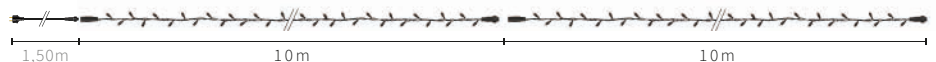

ORIGINAL - GUIRLANDES CLASSIQUES

20 M

- L 20 m (2 x 10 m)
- LED 200 LED
- 230 V
- Watt 18,4 W
- x 5

- FIXE

- ☐ CÂBLE NOIR
- ☐ FEH503852B0Z **J+1**
- ☒ FEH503852B3Z **J+1**
- ☒ FEH503852B9Z **J+1**
- ☒ FEH503852BMZ **J+1**

- ☐ CÂBLE BLANC
- ☐ FEH503852W0Z **J+2**
- ☒ FEH503852W3Z **J+5**
- ☒ FEH503852W9Z **J+5**

✗ 1/5 LED PÉTILLANT

- ☐ CÂBLE NOIR
- ☐ FEH543802B0Z **J+1**
- ☒ FEH543802B2Z **J+5**
- ☒ FEH543802B3Z **J+1**
- ☒ FEH543802B9Z **J+1**

- ☐ CÂBLE BLANC
- ☐ FEH543802W0Z **J+1**
- ☒ FEH543802W2Z **J+5**
- ☒ FEH543802W3Z **J+2**
- ☒ FEH543802W9Z **J+2**