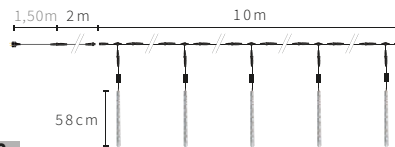

CHUTE DE NEIGE

CÂBLE NOIR

☐ FEH392000 **J+2**