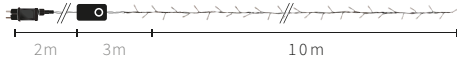

CLASSIC - GUIRLANDE 31V

10 M

8 FN^x ANIMÉ
8 FONCTIONS

L 10 m
LED 180 LED
31 V
Watt 3,5 W

CÂBLE TRANSPARENT

- ☐ FEH61310T0 J+1
- ☒ FEH61310T3 J+1
- ☐ FEH61310T9 J+1